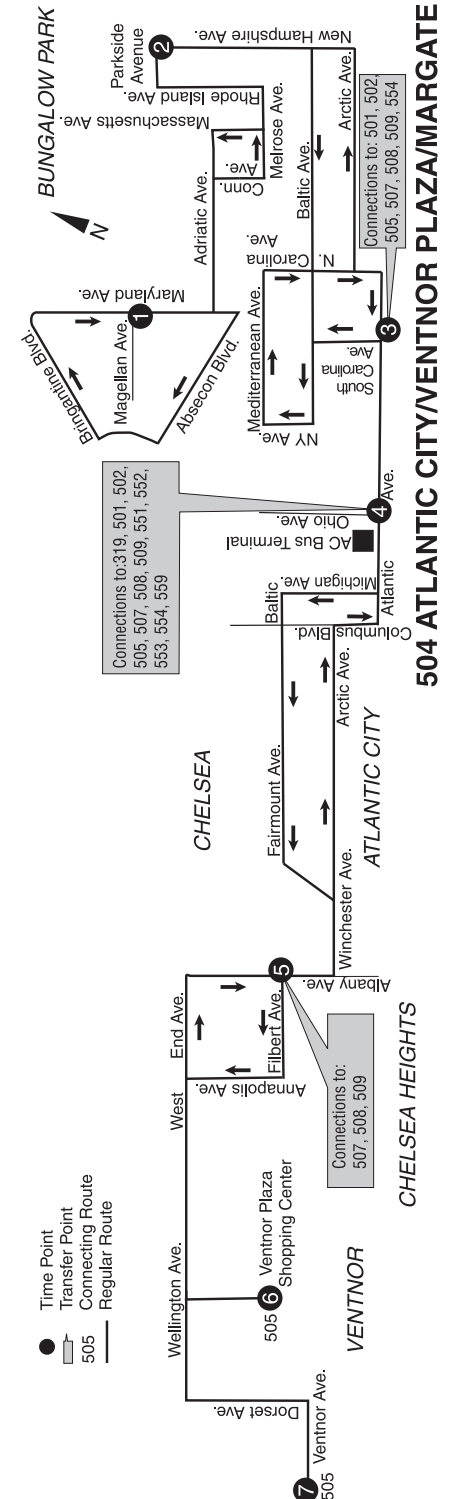

Saturdays

MAP REFERENCE						
1	2	3	4	5	6	7
630	635	648	652	701	707	717
710	715	728	732	741	747	757
750	755	808	812	821	827	837
830	835	848	852	901	907	917
910	915	928	934	943	949	959
950	955	1008	1014	1023	1029	1039
1030	1035	1048	1054	1103	1109	1119
1110	1115	1128	1134	1143	1149	1159
1150	1155	1208	1214	1223	1229	1239
1230	1235	1248	1254	103	109	119
110	115	128	134	143	149	159
150	155	208	215	224	230	240
230	235	248	255	304	310	320
310	315	328	335	344	350	400
350	355	408	415	424	430	440
430	435	448	455	504	510	520
510	515	528	535	544	550	600
550	555	608	613	622	628	638
630	635	648	653	702	708	718
710	715	728	733	742	748	758
750	755	808	813	822	828	838
830	835	848	853	902	908	918
910	915	928	933	942	948	958
950	955	1008	1013	1022	1028	1038
1030	1035	1048	1053	1102	1108	1118

Sundays

MAP REFERENCE						
1	2	3	4	5	6	7
750	755	808	812	821	827	837
830	835	848	852	901	907	917
910	915	928	934	943	949	959
950	955	1008	1014	1023	1029	1039
1030	1035	1048	1054	1103	1109	1119
1110	1115	1128	1134	1143	1149	1159
1150	1155	1208	1214	1223	1229	1239
1230	1235	1248	1254	103	109	119
110	115	128	135	144	150	200
150	155	208	215	224	230	240
230	235	248	255	304	310	320
310	315	328	335	344	350	400
350	355	408	415	424	430	440
430	435	448	455	504	510	520
510	515	528	535	544	550	600
550	555	608	613	622	628	638
630	635	648	653	702	708	718
710	715	728	733	742	748	758

LOOKING FOR A CAREER?

We're looking for:

- Bus Operators
- Bus Servicepersons
- Other Positions

njtransit.com/careers

504 ATLANTIC CITY/VENTNOR PLAZA/MARGATE